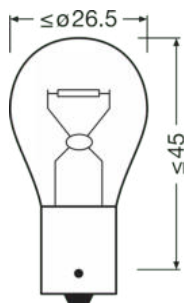

Max. Leistungsaufnahme	25 W
Nennspannung	12 V
Nennleistung	21 W
Prüfspannung	13,5 V
Leistungsaufnahme-Toleranz	±6 %

Photometrische Daten

Lichtstrom	280 lm
Lichtstrom-Toleranz	±20 %

Physical Attributes & Dimensions

Durchmesser	25.0 mm
Produktgewicht	8.00 g
Länge	52.6 mm
Socket (Normbezeichnung)	BAU15s

Lebensdauer

Lebensdauer B3	250 hr
Lebensdauer Tc	500 hr

Produktdatenblatt

Einsatzmöglichkeiten

Technologie	AUX
-------------	-----