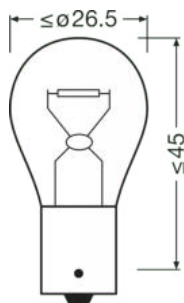

Max. Leistungsaufnahme	25 W
Nennspannung	12 V
Nennleistung	21 W
Prüfspannung	13,5 V
Leistungsaufnahme-Toleranz	±6 %

Photometrische Daten

Lichtstrom	460 lm
Lichtstrom-Toleranz	±15 %

Physical Attributes & Dimensions

Durchmesser	26.5 mm
Produktgewicht	7.70 g
Länge	52.5 mm
Socket (Normbezeichnung)	BA15s

Lebensdauer

Lebensdauer B3	250 hr
Lebensdauer Tc	500 hr

Produktdatenblatt

Einsatzmöglichkeiten

Technologie	AUX
-------------	-----