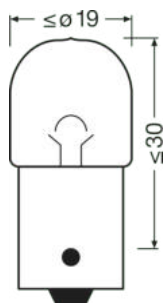

### Physical Attributes & Dimensions

Durchmesser	16.0 mm
Produktgewicht	5.50 g
Länge	37.5 mm
Sockel (Normbezeichnung)	BAU15s