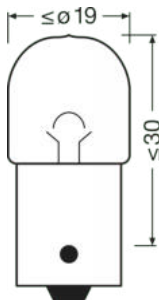

Max. Leistungsaufnahme	5 W
Nennspannung	12 V
Nennleistung	5 W
Prüfspannung	13,5 V
Leistungsaufnahme-Toleranz	±10 %

Photometrische Daten

Lichtstrom	50 lm
Lichtstrom-Toleranz	±20 %

Physical Attributes & Dimensions

Durchmesser	16.0 mm
Produktgewicht	6.00 g
Länge	37.5 mm
Sockel (Normbezeichnung)	BA15s

Lebensdauer

Lebensdauer B3	350 hr
Lebensdauer Tc	800 hr

Produktdatenblatt

Einsatzmöglichkeiten

Technologie	AUX
-------------	-----

Länderspezifische Informationen

EAN	METEL-Code	SEG-Nr.	STK-Number	UK Org
4050300838427	OSRA5007	8328126	-	-

Verpackungsinformationen

Produkt-Code	Produkt-Bezeichnung	Verpackungseinheit (Stück pro Einheit)	Abmessungen (Länge x Breite x Höhe)	Volumen	Gewicht brutto
4050300838427	ORIGINAL - METAL BASE R5W	Unverpackt 1	19 mm x 19 mm x 37 mm	0.18 dm ³	6.00 g
4008321093882	ORIGINAL - METAL BASE R5W	Versandschachtel 50	205 mm x 144 mm x 64 mm	1.89 dm ³	427.00 g
4062172396028	ORIGINAL - METAL BASE R5W	BLI ECO 2	70 mm x 27 mm x 95 mm	0.18 dm ³	23.00 g
4062172396035	ORIGINAL - METAL BASE R5W	Versandschachtel 20	164 mm x 124 mm x 78 mm	1.59 dm ³	274.00 g