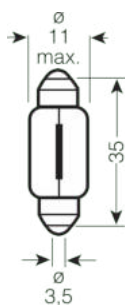

Max. Leistungsaufnahme	10 W
Nennspannung	12 V
Nennleistung	10 W
Prüfspannung	13,5 V
Leistungsaufnahme-Toleranz	±10 %

Photometrische Daten

Lichtstrom	105 lm
Lichtstrom-Toleranz	±20 %

Physical Attributes & Dimensions

Durchmesser	11.0 mm
Produktgewicht	2.00 g
Länge	36.0 mm
Sockel (Normbezeichnung)	SV8.5-8

Lebensdauer

Lebensdauer B3	600 hr
Lebensdauer Tc	1200 hr

Produktdatenblatt

Einsatzmöglichkeiten

Technologie	AUX
-------------	-----